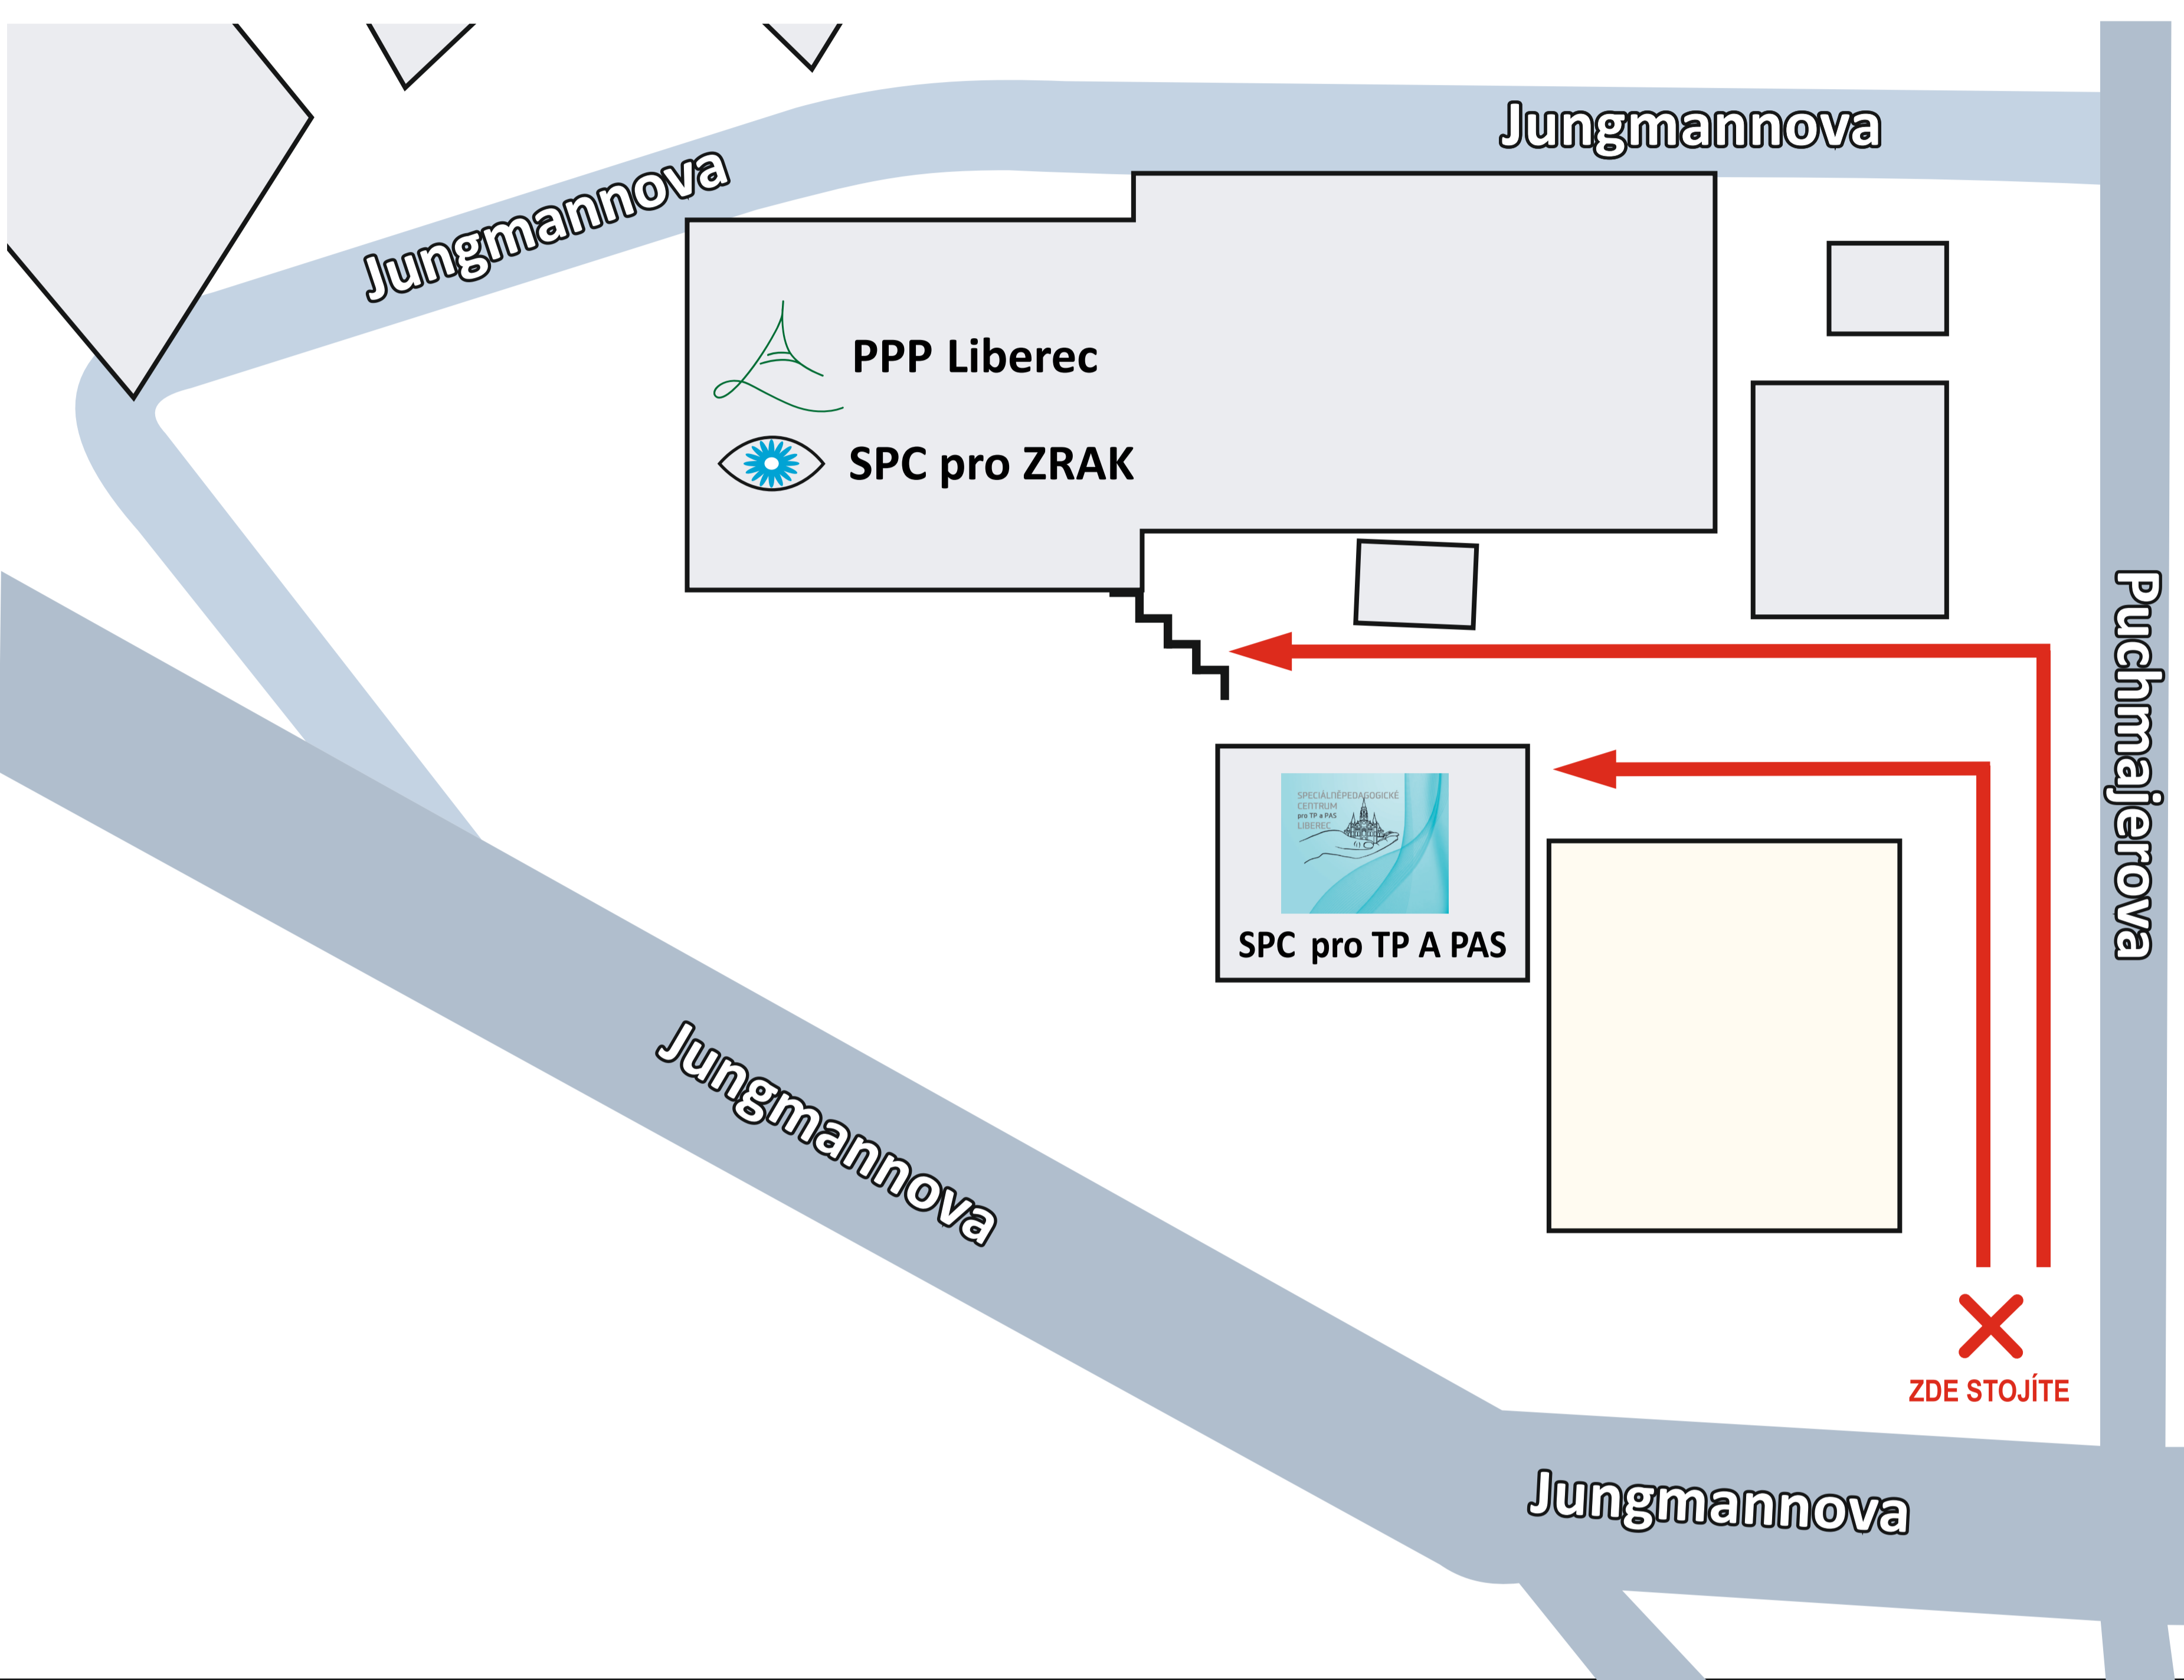

PEDAGOGICKO-PSYCHOLOGICKÁ PORADNA LIBEREC

SPECIÁLNĚPEDAGOGICKÉ CENTRUM pro ZRAK LIBEREC

SPECIÁLNĚPEDAGOGICKÉ CENTRUM PRO TP A PAS LIBEREC

BEZBARIÉROVÝ VSTUP do

PPP a

SPC pro ZRAK

pouze z ulice Puchmajerova